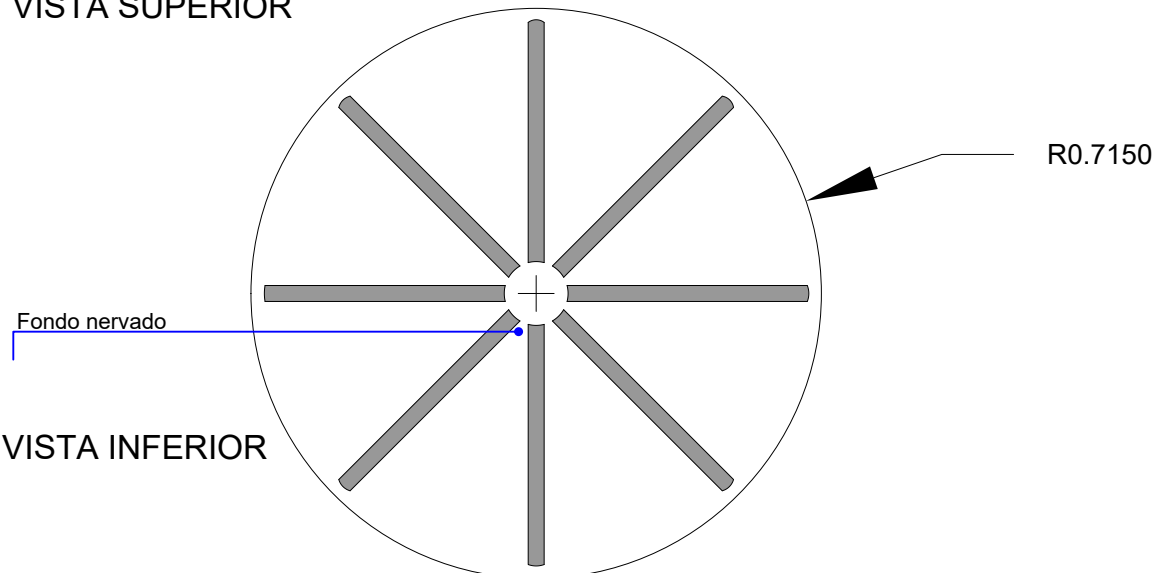

TANQUE SALIDA LATERAL 4.000L

Accesorios	
	Brida 1 1/2' Cód: 9064663
	Grifo flotador Cód: 5004174
	Tapa 2 hilos de rosca Cód: 9064664

Descripción	Código
Tanque tricapa plus 4.000 L	2033293

VISTA LATERAL

VISTA SUPERIOR

VISTA LATERAL

VISTA SUPERIOR

VISTA INFERIOR

Accesorios	
	Brida 2' Cód: 9064661
	Grifo flotador Cód: 5004174
	Tapa rosca Cód: 9064664

Descripción	Código
Tanque tricapa plus 2.500 L	2033626

Para obtener más información puede llamar a nuestro servicio de Atención al cliente y departamento técnico, así como consultar nuestro sitio web.