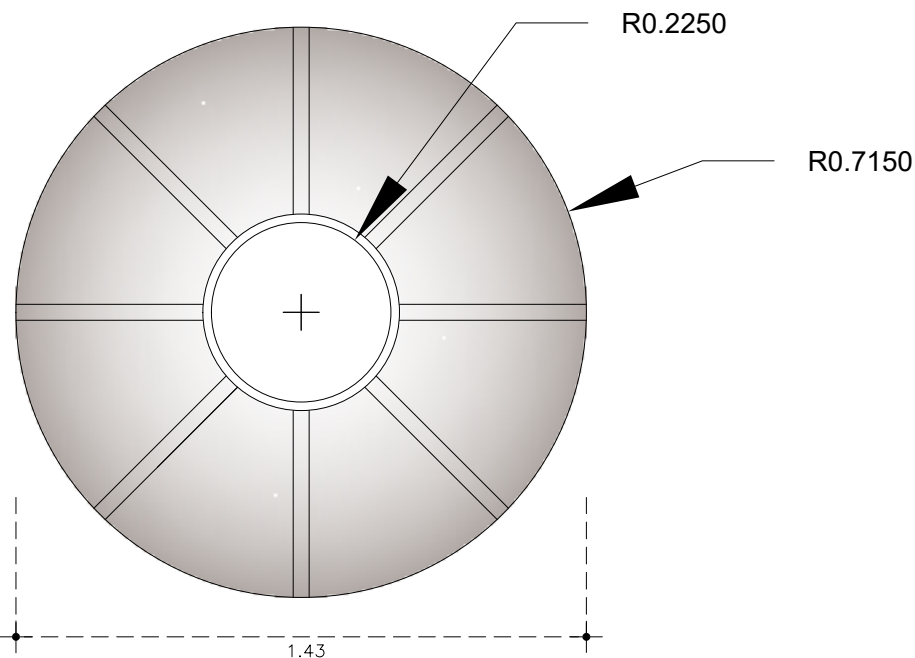

TANQUE SALIDA LATERAL 4.000L

Accesorios	
	Brida 1 1/2' Cód: 9064663
	Grifo flotador Cód: 5004174
	Tapa 2 hilos de rosca Cód: 9064664

Descripción	Código
Tanque tricapa plus 4.000 L	2033293

VISTA LATERAL

VISTA SUPERIOR

VISTA LATERAL

VISTA SUPERIOR

VISTA INFERIOR

Accesorios	
	Brida 2' Cód: 9064661
	Grifo flotador Cód: 5004174
	Tapa rosca Cód: 9064664

Descripción	Código
Tanque tricapa plus 2.500 L	2033626

Para obtener más información puede llamar a nuestro servicio de Atención al cliente y departamento técnico, así como consultar nuestro sitio web.