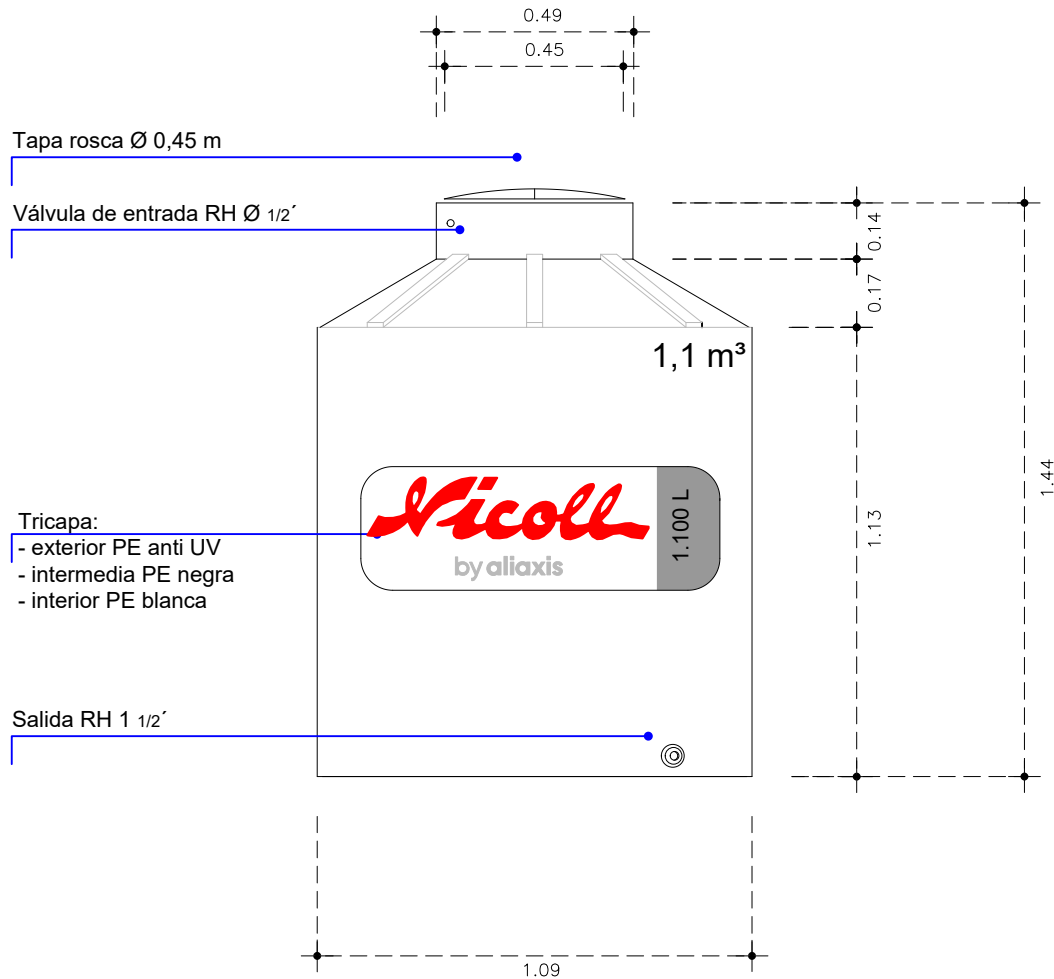

TANQUE SALIDA LATERAL 4.000L

Accesorios	
	Brida 1 1/2' Cód: 9064663
	Grifo flotador Cód: 5004174
	Tapa 2 hilos de rosca Cód: 9064664

Descripción	Código
Tanque tricapa plus 4.000 L	2033293

VISTA LATERAL

VISTA SUPERIOR

VISTA LATERAL

VISTA SUPERIOR

VISTA INFERIOR

Accesorios	
	Brida 2' Cód: 9064661
	Grifo flotador Cód: 5004174
	Tapa rosca Cód: 9064664

Descripción	Código
Tanque tricapa plus 2.500 L	2033626

Para obtener más información puede llamar a nuestro servicio de Atención al cliente y departamento técnico, así como consultar nuestro sitio web.

Descripción	Código
Tanque tricapa plus 2.000 L	2033291

Bicapa:
- exterior PE negra con protección UV
- interior PE blanca

Descripción	Código
Tanque bicapa* plus 2.000 L	2033279

* los tanques bicapa no incluyen filtro

TANQUE SALIDA LATERAL 1.100L

VISTA LATERAL

VISTA SUPERIOR

VISTA INFERIOR

Accesorios	
	Brida 1 1/2' Cód: 9064663
	Grifo flotador Cód: 5004174
	Tapa rosca Cód: 9064664
	Filtro anillas Cód: 9040582

Descripción	Código
Tanque tricapa plus 1.100 L	2033290