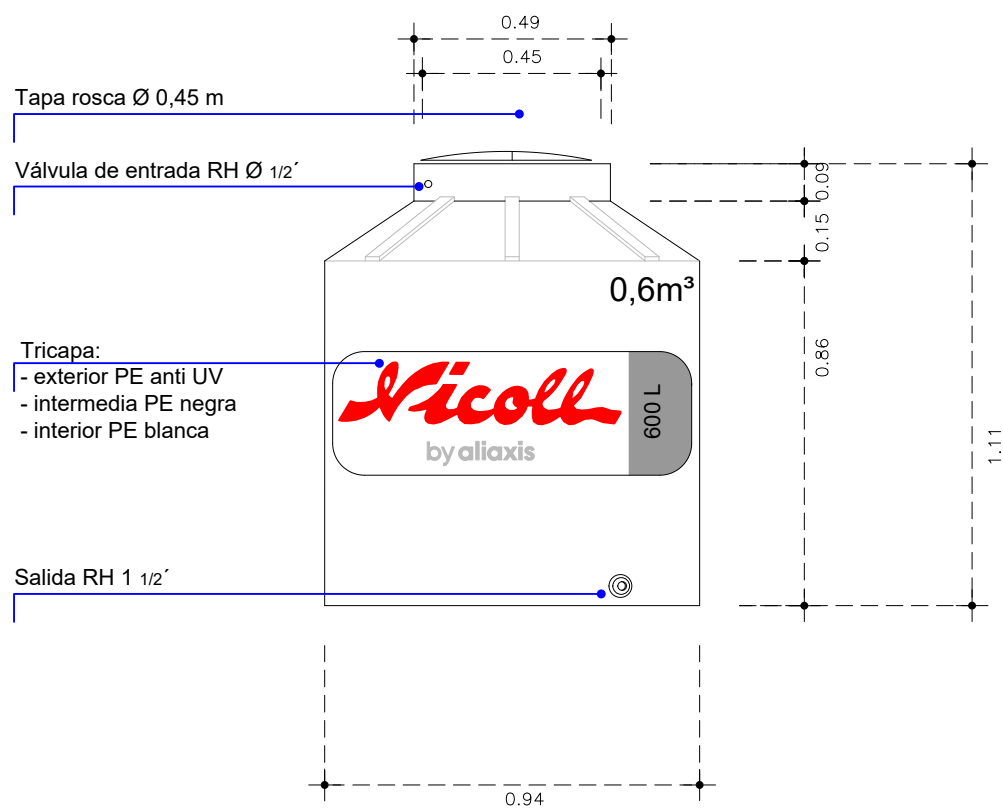

TANQUE SALIDA LATERAL 600L

VISTA LATERAL