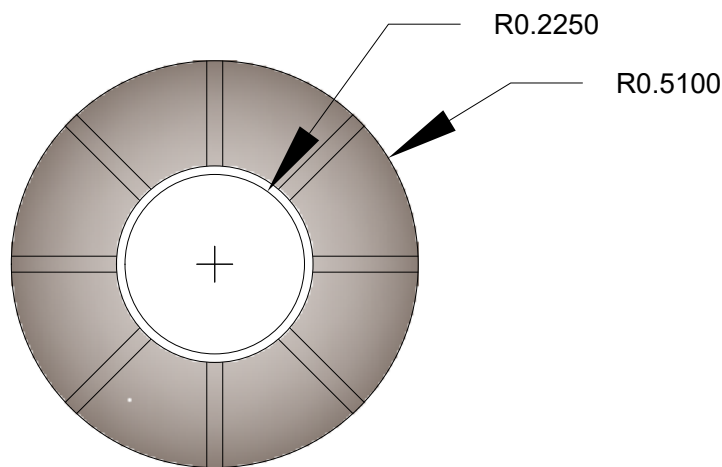

TANQUE SALIDA LATERAL 300L

Accesorios	
	Brida 1 1/2' Cód: 9064663
	Grifo flotador Cód: 5004174
	Tapa rosca Cód: 9064664

VISTA LATERAL

VISTA SUPERIOR

VISTA INFERIOR

Descripción	Código
Tanque tricapa plus 300 L	2033292