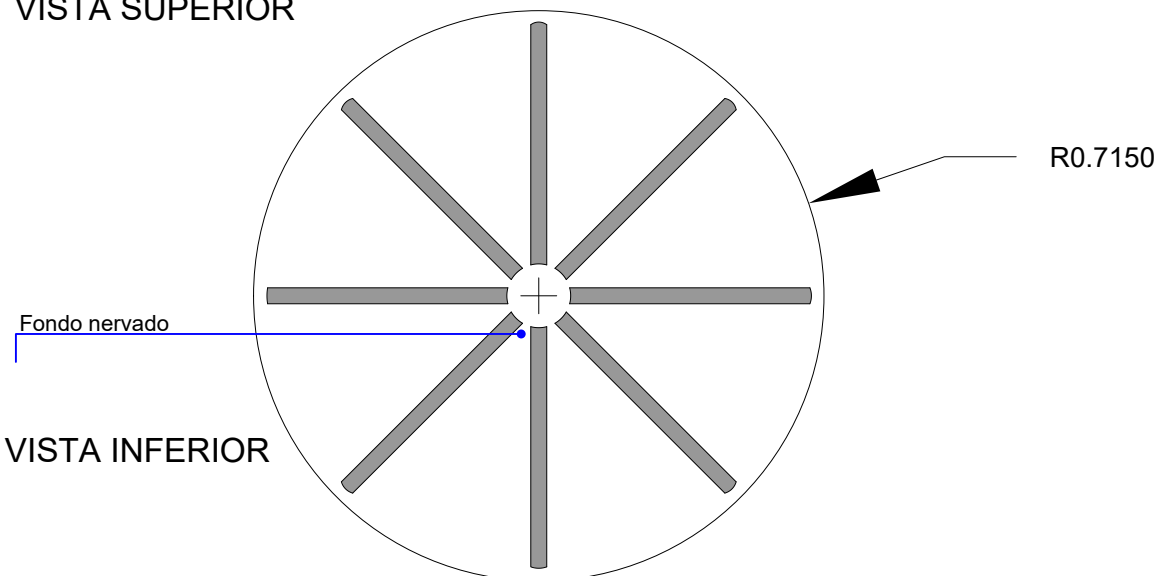

TANQUE SALIDA LATERAL 4.000L

Accesorios	
	Brida 1 1/2' Cód: 9064663
	Grifo flotador Cód: 5004174
	Tapa 2 hilos de rosca Cód: 9064664

Descripción	Código
Tanque tricapa plus 4.000 L	2033293

VISTA LATERAL

VISTA SUPERIOR

Tel: +598 2512 0000 - www.nicoll.com.uy

TANQUE SALIDA LATERAL 2.000L

Nicoll
by aliaxis

VISTA LATERAL

VISTA SUPERIOR

VISTA INFERIOR

Accesorios	
	Brida 1 1/2' Cód: 9064663
	Grifo flotador Cód: 5004174
	Tapa rosca Cód: 9064664
	Filtro anillas Cód: 9040582