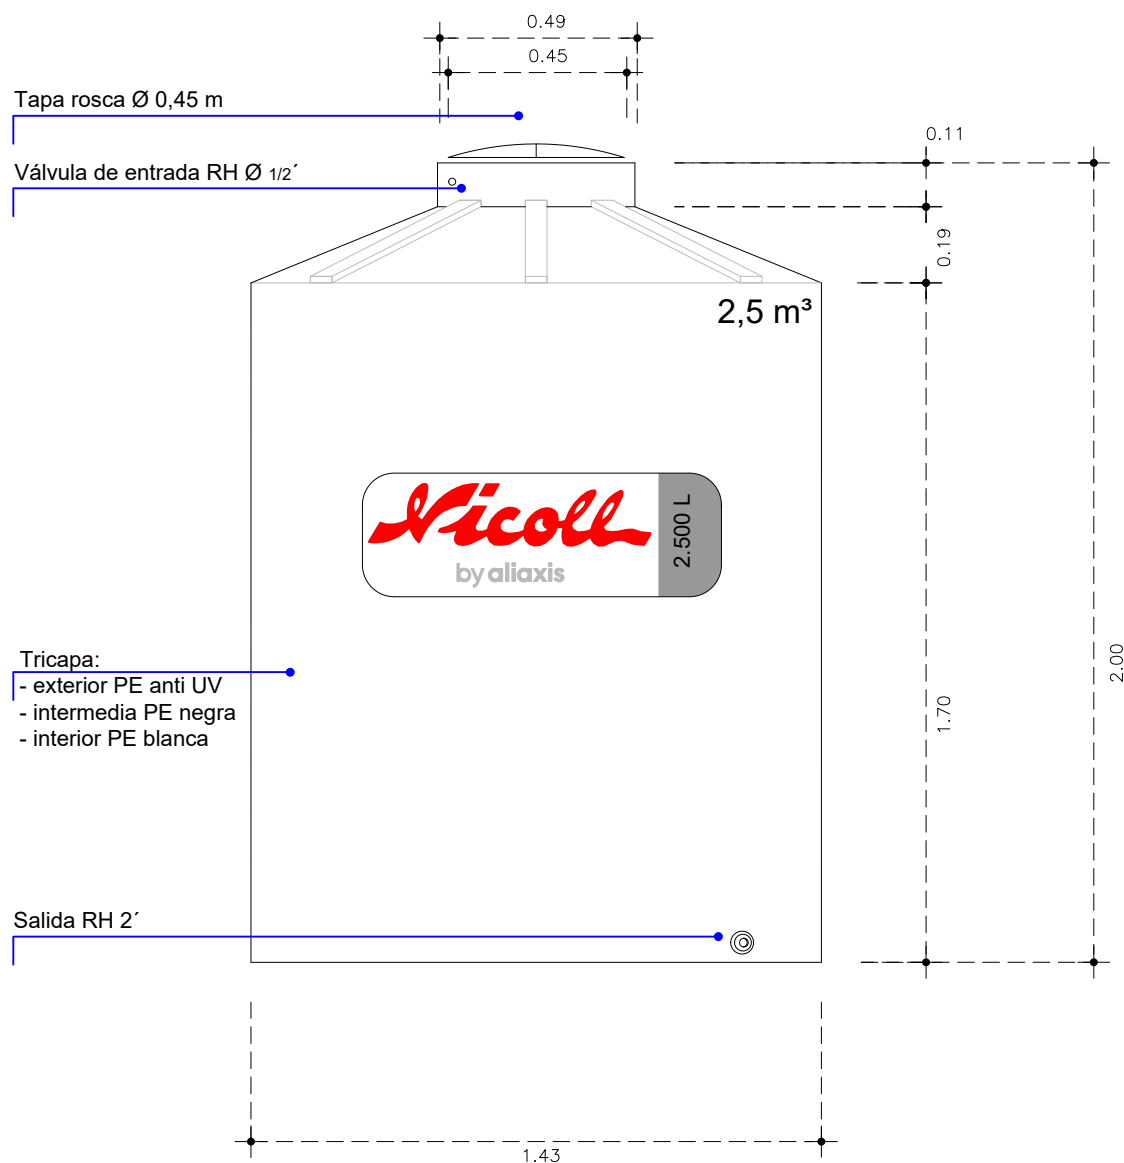

TANQUE SALIDA LATERAL 4.000L

Accesorios	
	Brida 1 1/2' Cód: 9064663
	Grifo flotador Cód: 5004174
	Tapa 2 hilos de rosca Cód: 9064664

Descripción	Código
Tanque tricapa plus 4.000 L	2033293

VISTA LATERAL

VISTA SUPERIOR

VISTA LATERAL

VISTA SUPERIOR

VISTA INFERIOR

Accesorios	
	Brida 2' Cód: 9064661
	Grifo flotador Cód: 5004174
	Tapa rosca Cód: 9064664

Descripción	Código
Tanque tricapa plus 2.500 L	2033626

Para obtener más información puede llamar a nuestro servicio de Atención al cliente y departamento técnico, así como consultar nuestro sitio web.

Descripción	Código
Tanque tricapa plus 2.000 L	2033291

Bicapa:
- exterior PE negra con protección UV
- interior PE blanca

Descripción	Código
Tanque bicapa* plus 2.000 L	2033279

* los tanques bicapa no incluyen filtro

TANQUE SALIDA LATERAL 1.100L

VISTA LATERAL

VISTA SUPERIOR

VISTA INFERIOR

Accesorios	
	Brida 1 1/2' Cód: 9064663
	Grifo flotador Cód: 5004174
	Tapa rosca Cód: 9064664
	Filtro anillas Cód: 9040582

Descripción	Código
Tanque tricapa plus 1.100 L	2033290