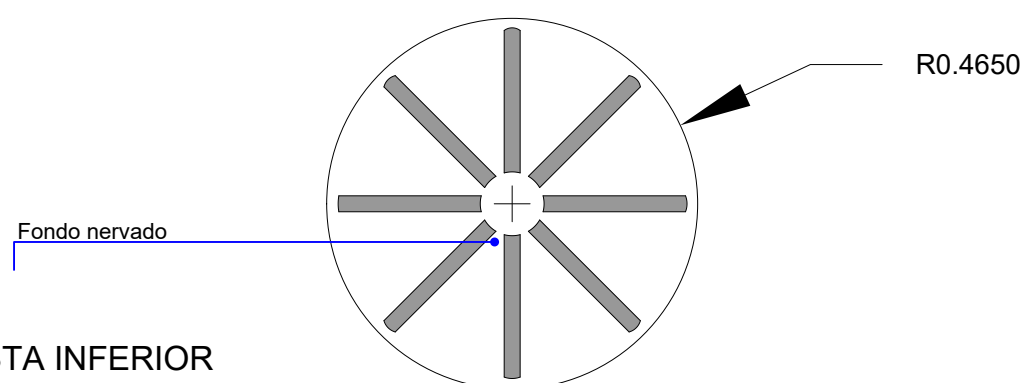

TANQUE SALIDA LATERAL 4.000L

Accesorios	
	Brida 1 1/2' Cód: 9064663
	Grifo flotador Cód: 5004174
	Tapa 2 hilos de rosca Cód: 9064664

Descripción	Código
Tanque tricapa plus 4.000 L	2033293

VISTA LATERAL

VISTA SUPERIOR

Tel: +598 2512 0000 - www.nicoll.com.uy

TANQUE SALIDA LATERAL 600L

VISTA LATERAL

VISTA SUPERIOR

VISTA INFERIOR

Accesorios	
	Brida 1 1/2' Cód: 9064663
	Grifo flotador Cód: 5004174
	Tapa rosca Cód: 9064664
	Filtro anillas Cód: 9040582