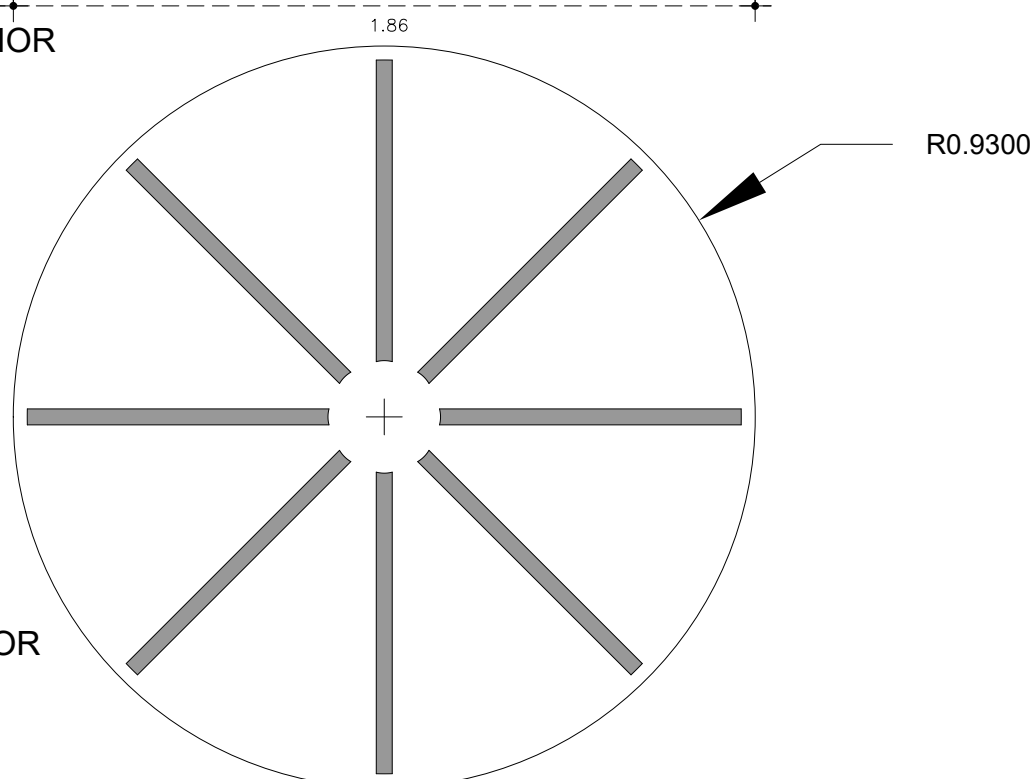

TANQUE SALIDA LATERAL 4.000L

Accesorios	
	Brida 1 1/2' Cód: 9064663
	Grifo flotador Cód: 5004174
	Tapa 2 hilos de rosca Cód: 9064664

Descripción	Código
Tanque tricapa plus 4.000 L	2033293

VISTA LATERAL

VISTA SUPERIOR

VISTA LATERAL

VISTA SUPERIOR

VISTA INFERIOR

Accesorios	
	Brida 2' Cód: 9064661
	Grifo flotador Cód: 5004174
	Tapa rosca Cód: 9064664

Descripción	Código
Tanque tricapa plus 2.500 L	2033626

Para obtener más información puede llamar a nuestro servicio de Atención al cliente y departamento técnico, así como consultar nuestro sitio web.