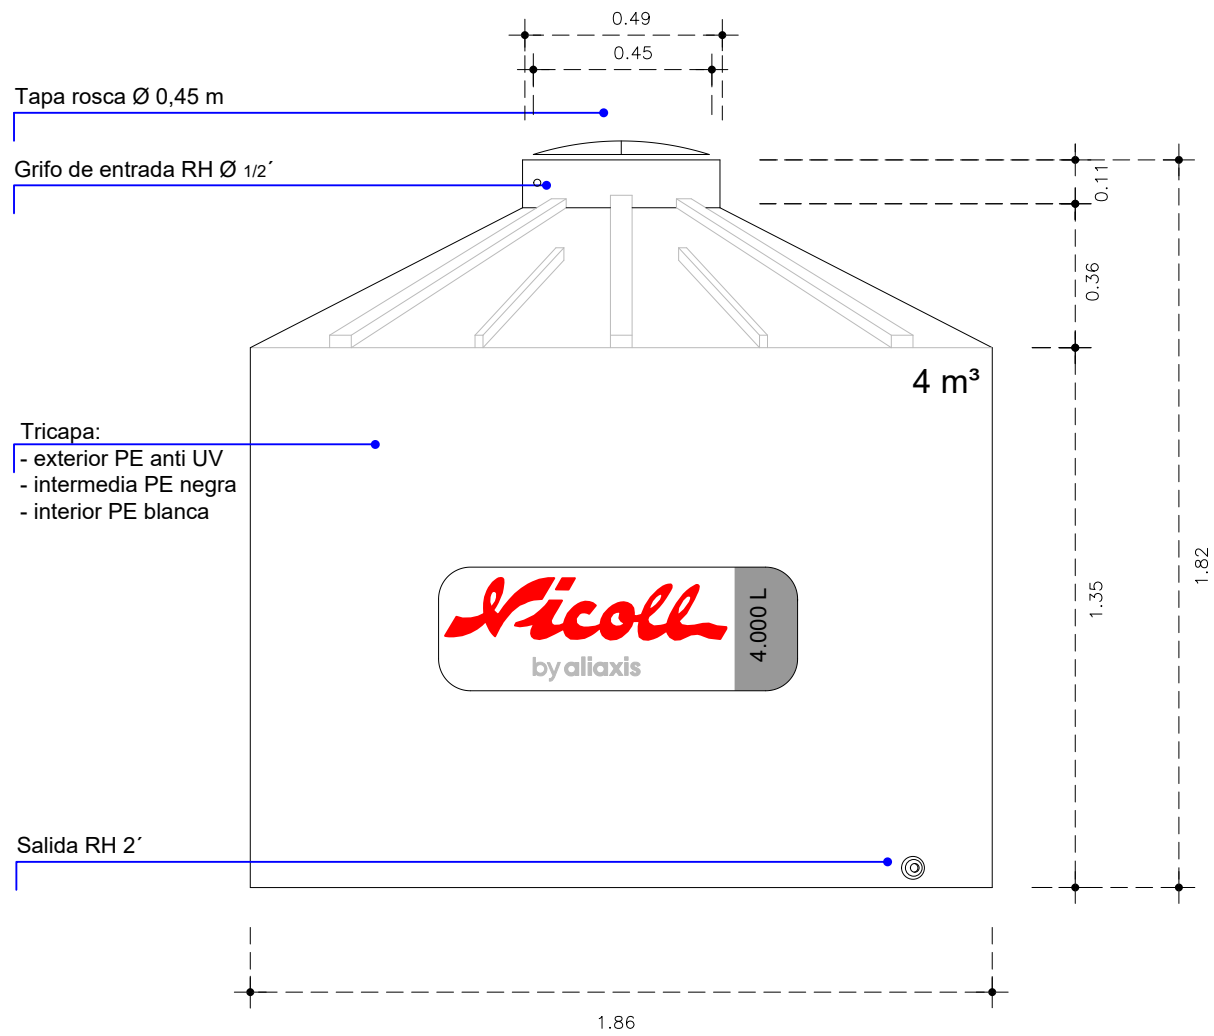

TANQUE SALIDA LATERAL 4.000L

Accesorios	
	Brida 1 1/2' Cód: 9064663
	Grifo flotador Cód: 5004174
	Tapa 2 hilos de rosca Cód: 9064664

Descripción	Código
Tanque tricapa plus 4.000 L	2033293

VISTA LATERAL

VISTA SUPERIOR

VISTA LATERAL

VISTA SUPERIOR

VISTA INFERIOR

Accesorios	
	Brida 2' Cód: 9064661
	Grifo flotador Cód: 5004174
	Tapa rosca Cód: 9064664

Descripción	Código
Tanque tricapa plus 2.500 L	2033626

Para obtener más información puede llamar a nuestro servicio de Atención al cliente y departamento técnico, así como consultar nuestro sitio web.

Descripción	Código
Tanque tricapa plus 2.000 L	2033291

Bicapa:
- exterior PE negra con protección UV
- interior PE blanca

Descripción	Código
Tanque bicapa* plus 2.000 L	2033279

* los tanques bicapa no incluyen filtro

TANQUE SALIDA LATERAL 1.100L

VISTA LATERAL

VISTA SUPERIOR

VISTA INFERIOR

Accesorios	
	Brida 1 1/2' Cód: 9064663
	Grifo flotador Cód: 5004174
	Tapa rosca Cód: 9064664
	Filtro anillas Cód: 9040582

Descripción	Código
Tanque tricapa plus 1.100 L	2033290