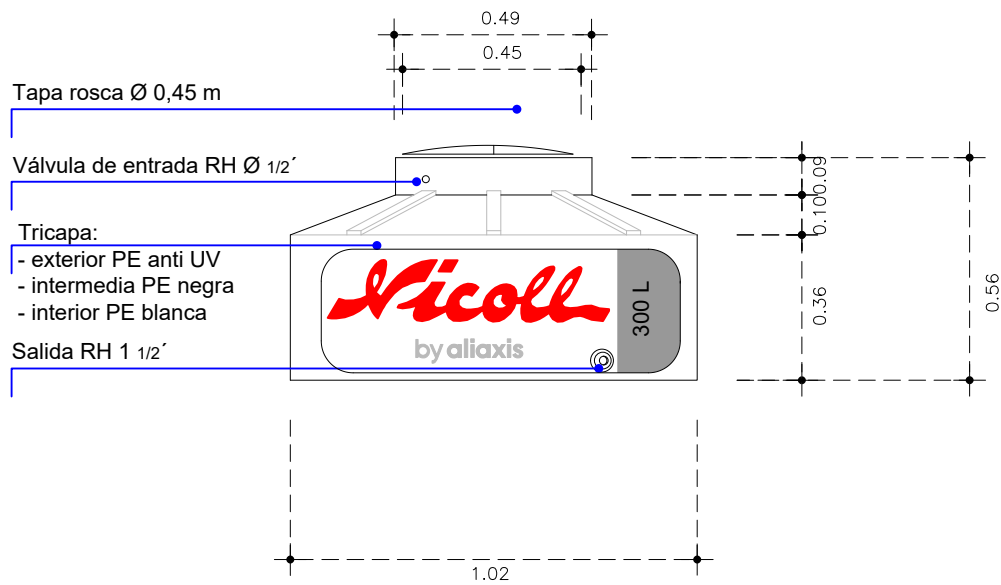

TANQUE SALIDA LATERAL 4.000L

Accesorios	
	Brida 1 1/2' Cód: 9064663
	Grifo flotador Cód: 5004174
	Tapa 2 hilos de rosca Cód: 9064664

Descripción	Código
Tanque tricapa plus 4.000 L	2033293

VISTA LATERAL

VISTA SUPERIOR

TANQUE SALIDA LATERAL 300L

Accesorios	
	Brida 1 1/2' Cód: 9064663
	Grifo flotador Cód: 5004174
	Tapa rosca Cód: 9064664

VISTA LATERAL

VISTA SUPERIOR

VISTA INFERIOR

Descripción	Código
Tanque tricapa plus 300 L	2033292