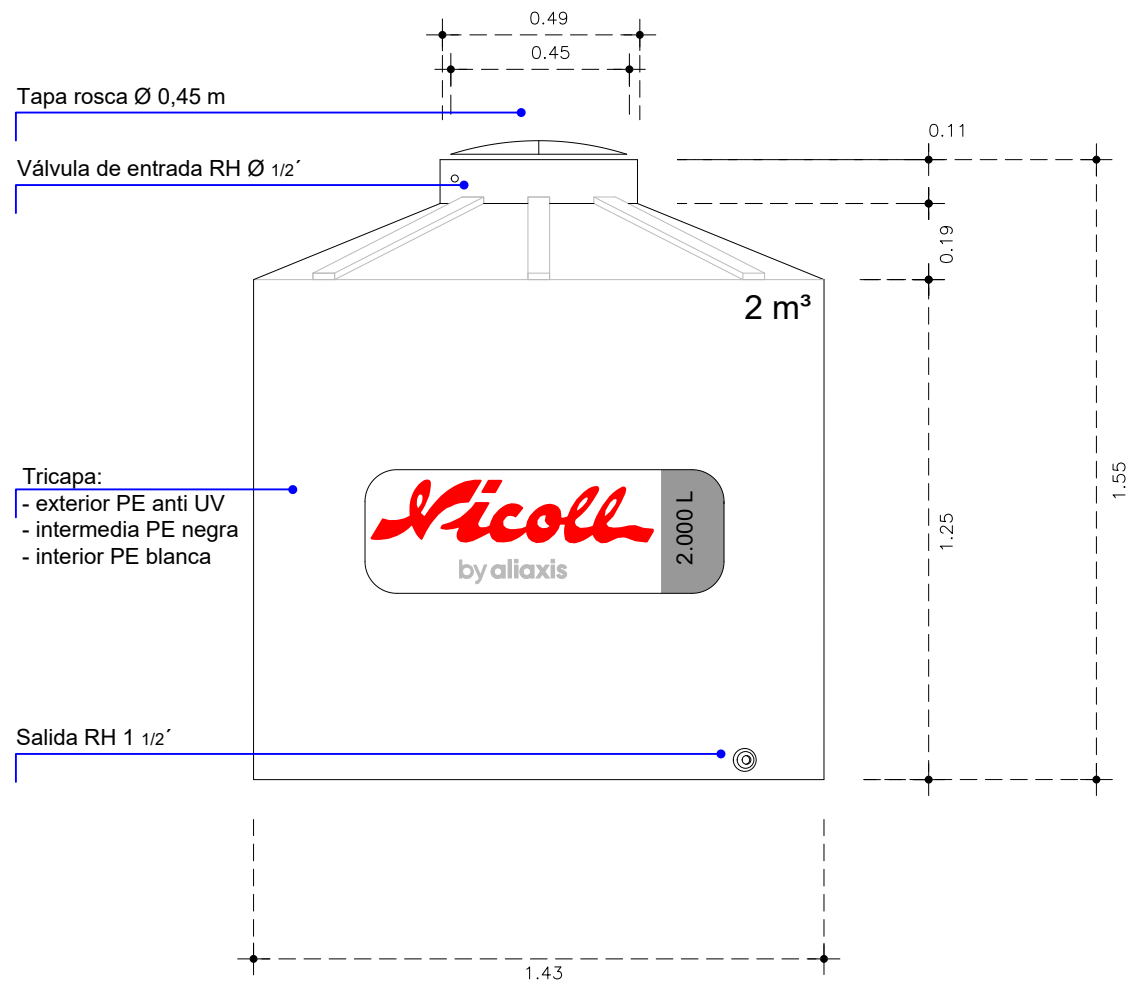

TANQUE SALIDA LATERAL 4.000L

Accesorios	
	Brida 1 1/2' Cód: 9064663
	Grifo flotador Cód: 5004174
	Tapa 2 hilos de rosca Cód: 9064664

Descripción	Código
Tanque tricapa plus 4.000 L	2033293

VISTA LATERAL

VISTA SUPERIOR

VISTA LATERAL

VISTA SUPERIOR

VISTA INFERIOR

Accesorios	
	Brida 2' Cód: 9064661
	Grifo flotador Cód: 5004174
	Tapa rosca Cód: 9064664

Descripción	Código
Tanque tricapa plus 2.500 L	2033626

Para obtener más información puede llamar a nuestro servicio de Atención al cliente y departamento técnico, así como consultar nuestro sitio web.

Tel: +598 2512 0000 - www.nicoll.com.uy

TANQUE SALIDA LATERAL 2.000L

Nicoll
by aliaxis

VISTA LATERAL

VISTA SUPERIOR

VISTA INFERIOR

Accesorios	
	Brida 1 1/2' Cód: 9064663
	Grifo flotador Cód: 5004174
	Tapa rosca Cód: 9064664
	Filtro anillas Cód: 9040582

Descripción	Código
Tanque tricapa plus 2.000 L	2033291

Bicapa:
- exterior PE negra con protección UV
- interior PE blanca

Descripción	Código
Tanque bicapa* plus 2.000 L	2033279

* los tanques bicapa no incluyen filtro