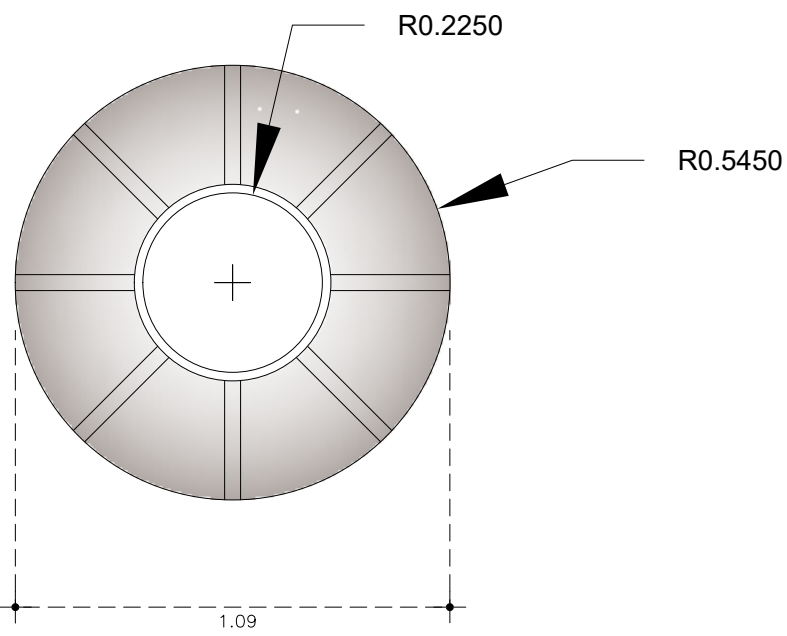

TANQUE SALIDA LATERAL 4.000L

Accesorios	
	Brida 1 1/2' Cód: 9064663
	Grifo flotador Cód: 5004174
	Tapa 2 hilos de rosca Cód: 9064664

Descripción	Código
Tanque tricapa plus 4.000 L	2033293

VISTA LATERAL

VISTA SUPERIOR

TANQUE SALIDA LATERAL 1.100L

VISTA LATERAL

VISTA SUPERIOR

VISTA INFERIOR

Accesorios	
	Brida 1 1/2' Cód: 9064663
	Grifo flotador Cód: 5004174
	Tapa rosca Cód: 9064664
	Filtro anillas Cód: 9040582

Descripción	Código
Tanque tricapa plus 1.100 L	2033290