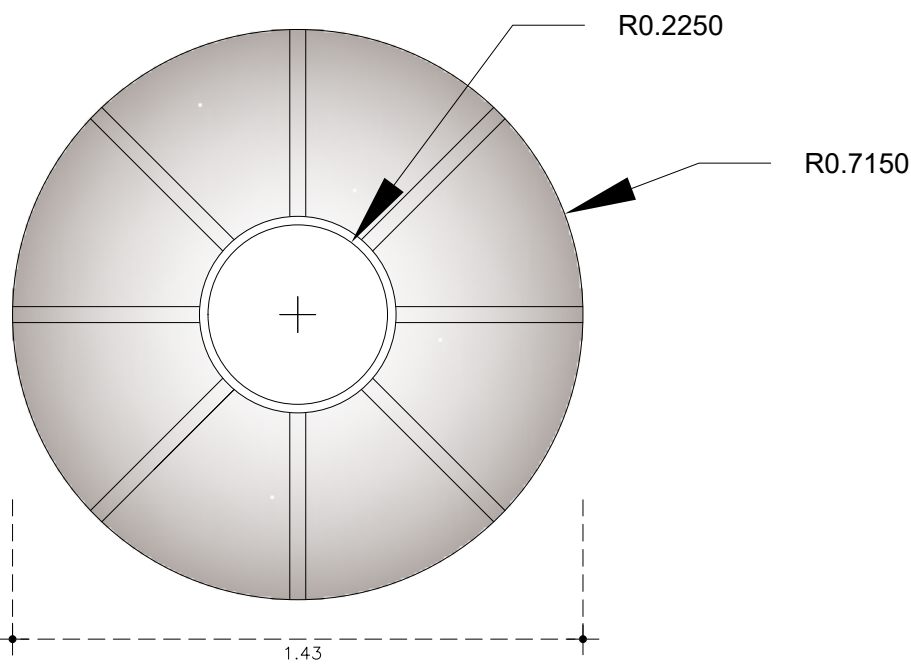

VISTA SUPERIOR