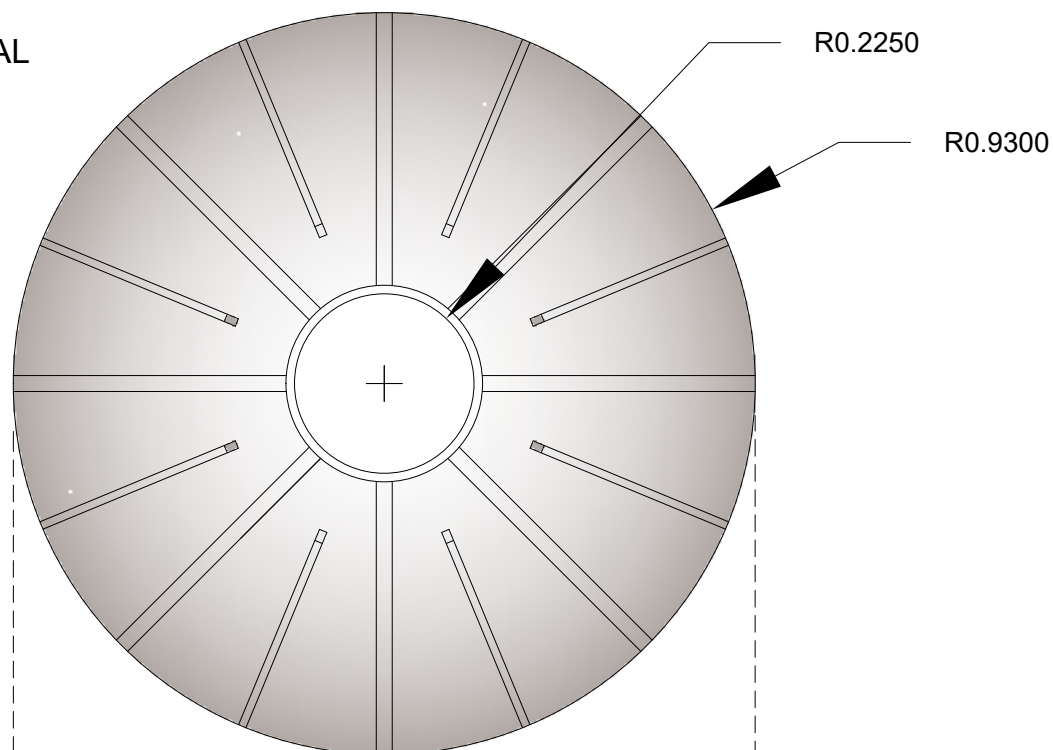

TANQUE SALIDA LATERAL 4.000L

Accesorios	
	Brida 1 1/2' Cód: 9064663
	Grifo flotador Cód: 5004174
	Tapa 2 hilos de rosca Cód: 9064664

Descripción	Código
Tanque tricapa plus 4.000 L	2033293

VISTA LATERAL

VISTA SUPERIOR

VISTA LATERAL

VISTA SUPERIOR

VISTA INFERIOR

Accesorios	
	Brida 2' Cód: 9064661
	Grifo flotador Cód: 5004174
	Tapa rosca Cód: 9064664

Descripción	Código
Tanque tricapa plus 2.500 L	2033626

Para obtener más información puede llamar a nuestro servicio de Atención al cliente y departamento técnico, así como consultar nuestro sitio web.