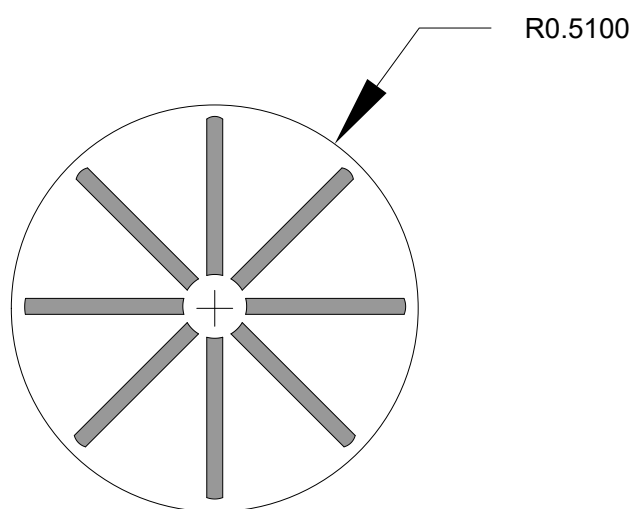

TANQUE SALIDA LATERAL 300L

Accesorios	
	Brida 1 1/2' Cód: 9064663
	Grifo flotador Cód: 5004174
	Tapa rosca Cód: 9064664

VISTA LATERAL

VISTA SUPERIOR

VISTA INFERIOR

Descripción	Código
Tanque tricapa plus 300 L	2033292