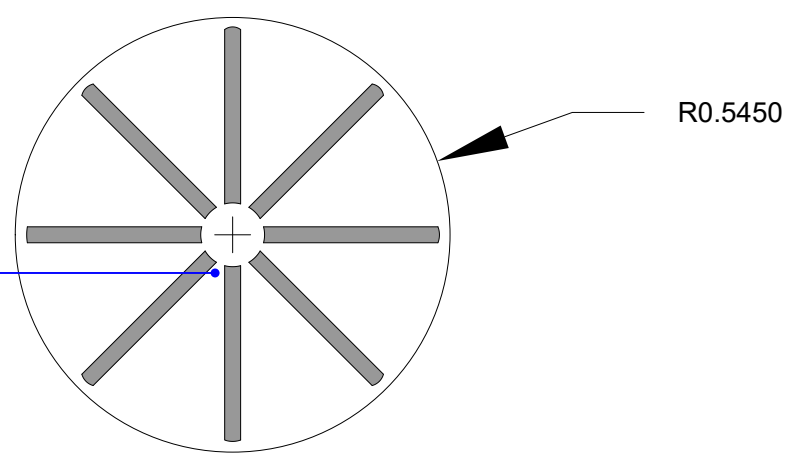

TANQUE SALIDA LATERAL 4.000L

Accesorios	
	Brida 1 1/2' Cód: 9064663
	Grifo flotador Cód: 5004174
	Tapa 2 hilos de rosca Cód: 9064664

Descripción	Código
Tanque tricapa plus 4.000 L	2033293

VISTA LATERAL

VISTA SUPERIOR

TANQUE SALIDA LATERAL 1.100L

VISTA LATERAL

VISTA SUPERIOR

VISTA INFERIOR

Accesorios	
	Brida 1 1/2' Cód: 9064663
	Grifo flotador Cód: 5004174
	Tapa rosca Cód: 9064664
	Filtro anillas Cód: 9040582

Descripción	Código
Tanque tricapa plus 1.100 L	2033290