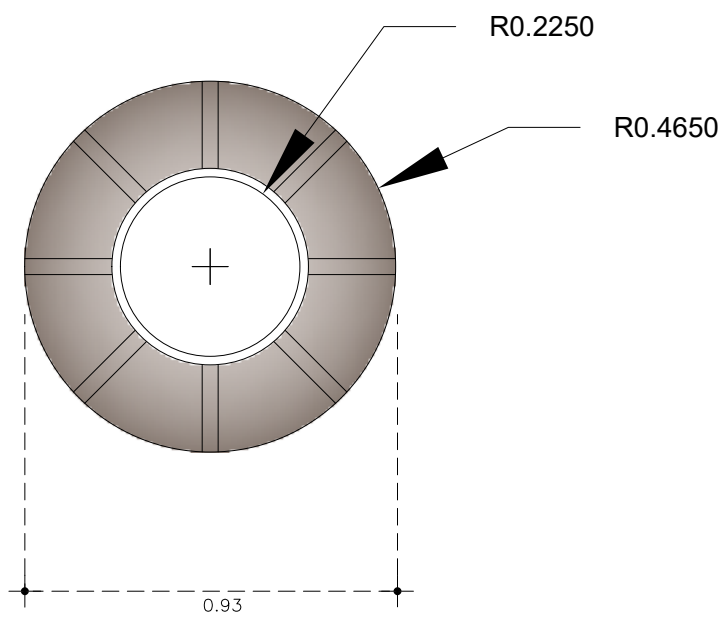

TANQUE SALIDA LATERAL 600L

Accesorios	
	Brida 1 1/2' Cód: 9064663
	Grifo flotador Cód: 5004174
	Tapa rosca Cód: 9064664
	Filtro anillas Cód: 9040582

Descripción	Código
Tanque tricapa plus 600 L	2033294

Bicapa:
- exterior PE negra con protección UV
- interior PE blanca

Descripción	Código
Tanque bicapa* plus 600 L	2033281

* los tanques bicapa no incluyen filtro

Para obtener más información puede llamar a nuestro servicio de Atención al cliente y departamento técnico, así como consultar nuestro sitio web.

Tel: +598 2512 0000 - www.nicoll.com.uy

Nicoll Uruguay S.A. | Camino Maldonado 7475, km 15.500 CP. 12 200 Montevideo – Uruguay