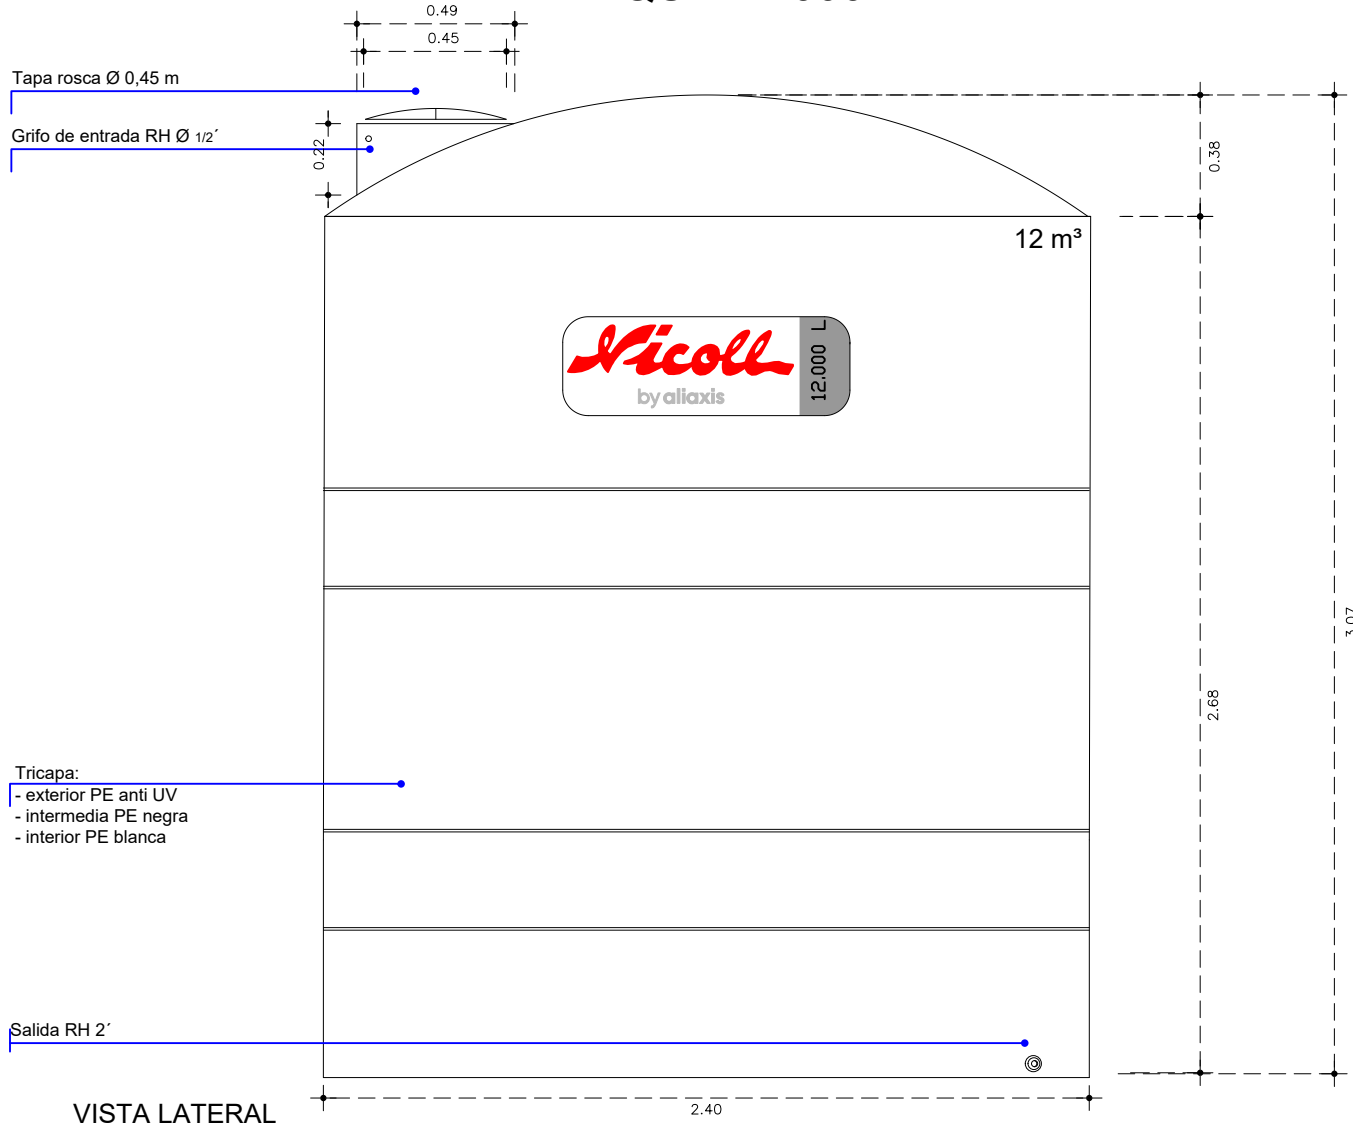

TANQUE 12.000 L

Accesorios	
	Brida 2" Cód: 9064663
	Grifo flotador Cód: 5004174
	Tapa 2 hilos de rosca Cód: 9064664