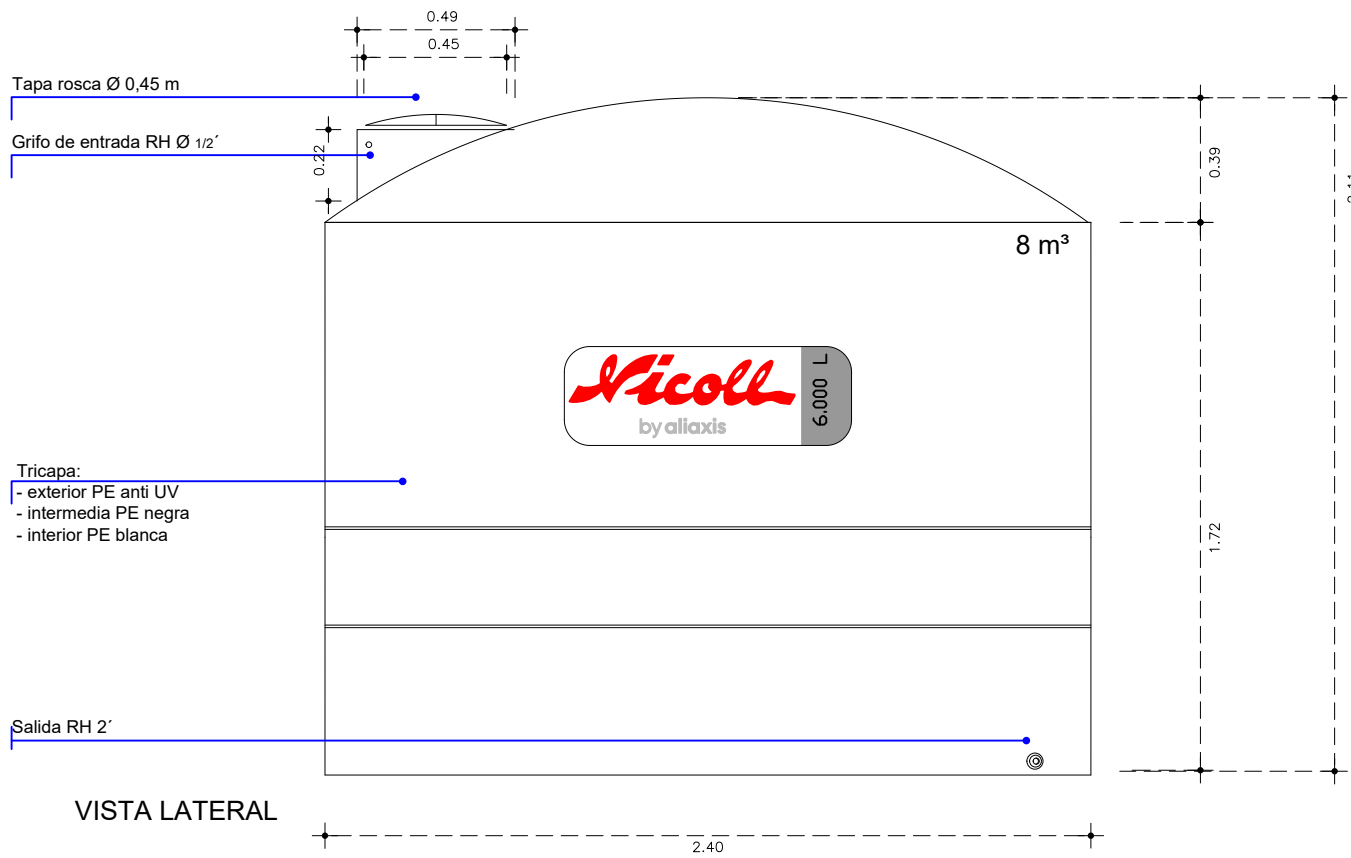

# TANQUE 6.000 L

Accesorios	
	Brida 2" Cód: 9064663
	Grifo flotador Cód: 5004174
	Tapa 2 hilos de rosca Cód: 9064664

Descripción	Código
Tanque grandes capacidades 6.000 L	2033285

Para obtener más información puede llamar a nuestro servicio de Atención al cliente y departamento técnico, así como consultar nuestro sitio web.

# TANQUE 8.000 L

**Nicoll**  
by aliaxis

VISTA LATERAL

VISTA SUPERIOR

VISTA INFERIOR

Accesorios	
	Brida 2'
	Cód: 9064663
	Grifo flotador
	Cód: 5004174
	Tapa 2 hilos de rosca
	Cód: 9064664

Descripción	Código
Tanque grandes capacidades 8.000 L	2033286

# TANQUE 10.000 L

VISTA LATERAL

VISTA SUPERIOR

VISTA INFERIOR

Accesorios	
	Brida 2' Cód: 9064663
	Grifo flotador Cód: 5004174
	Tapa 2 hilos de rosca Cód: 9064664

Descripción	Código
Tanque grandes capacidades 10.000 L	2033282
Tanque grandes capacidades 10.000L reforzado	2033276