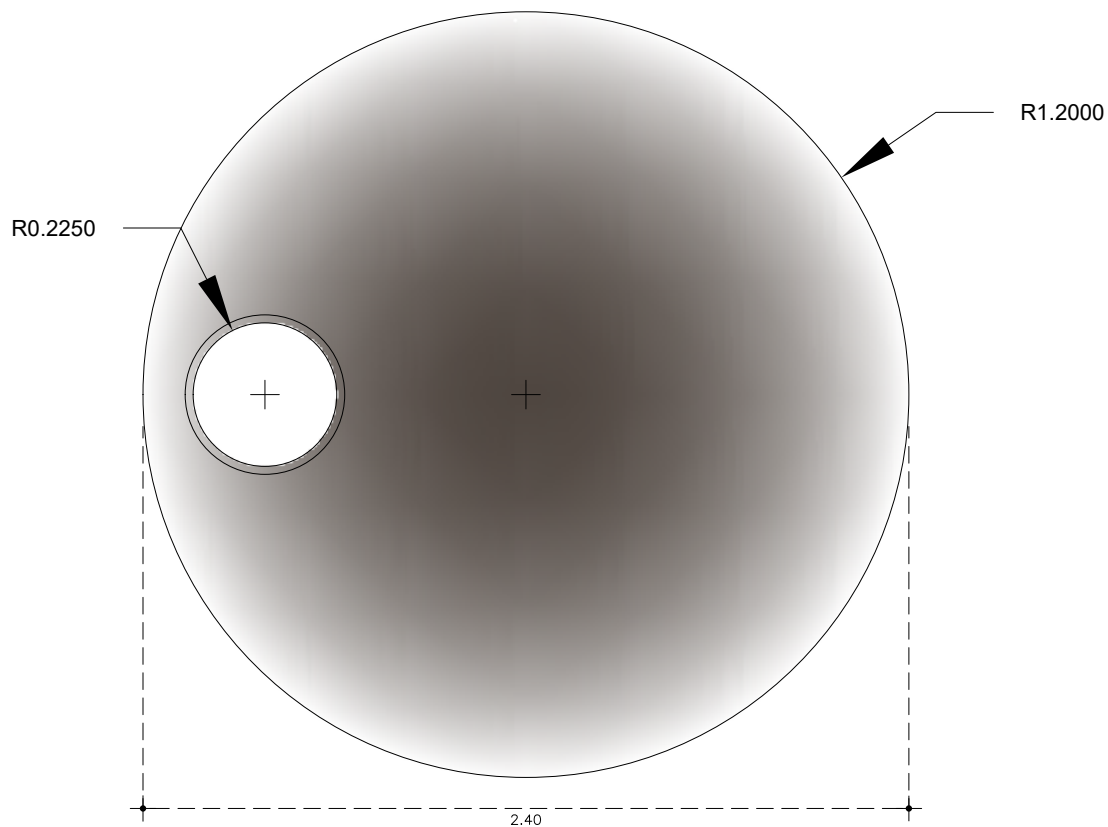

# TANQUE 6.000 L

Accesorios	
	Brida 2" Cód: 9064663
	Grifo flotador Cód: 5004174
	Tapa 2 hilos de rosca Cód: 9064664

Descripción	Código
Tanque grandes capacidades 6.000 L	2033285

Para obtener más información puede llamar a nuestro servicio de Atención al cliente y departamento técnico, así como consultar nuestro sitio web.

# TANQUE 8.000 L

**Nicoll**  
by aliaxis

VISTA LATERAL

VISTA SUPERIOR

VISTA INFERIOR

Accesorios	
	Brida 2'
	Cód: 9064663
	Grifo flotador
	Cód: 5004174
	Tapa 2 hilos de rosca
	Cód: 9064664

Descripción	Código
Tanque grandes capacidades 8.000 L	2033286

# TANQUE 10.000 L

VISTA LATERAL

VISTA SUPERIOR

VISTA INFERIOR

Accesorios	
	Brida 2' Cód: 9064663
	Grifo flotador Cód: 5004174
	Tapa 2 hilos de rosca Cód: 9064664

Descripción	Código
Tanque grandes capacidades 10.000 L	2033282
Tanque grandes capacidades 10.000L reforzado	2033276