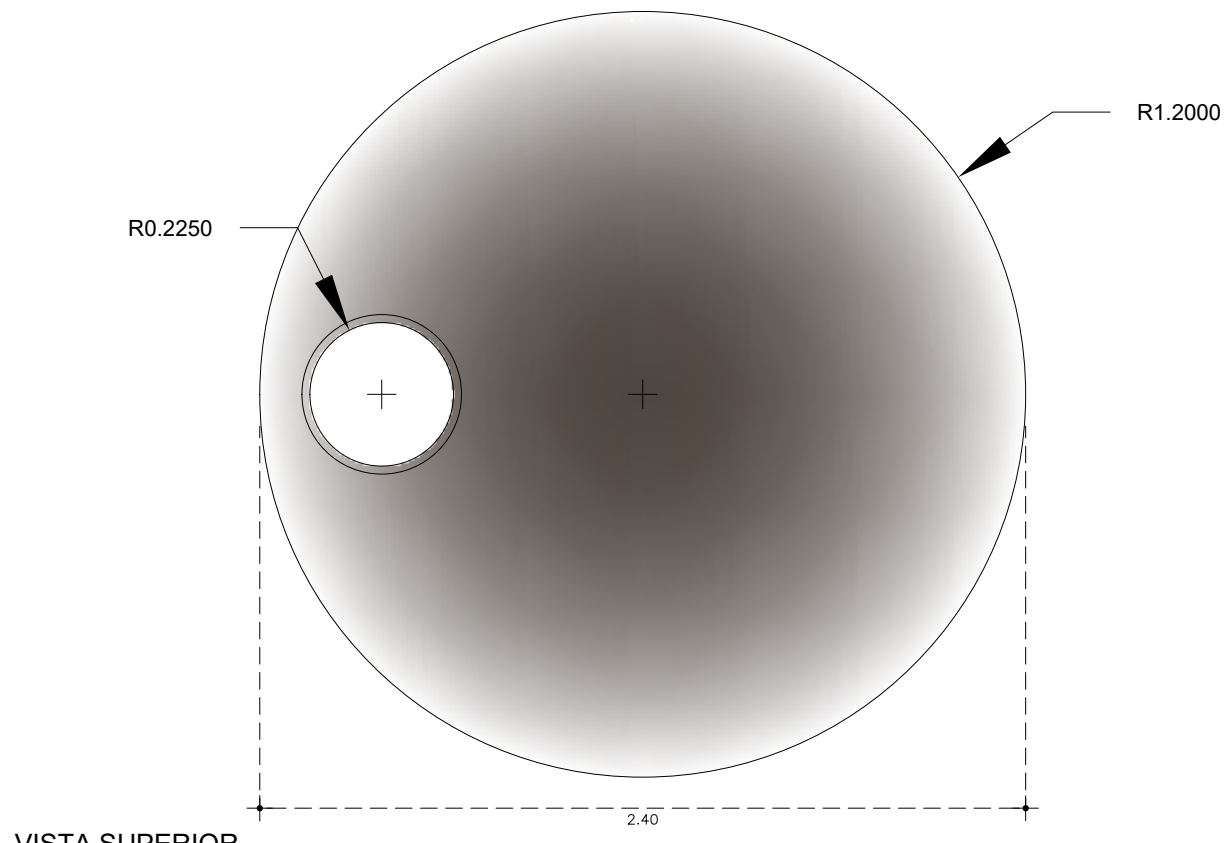

# TANQUE 6.000 L

Accesorios	
	Brida 2" Cód: 9064663
	Grifo flotador Cód: 5004174
	Tapa 2 hilos de rosca Cód: 9064664

Descripción	Código
Tanque grandes capacidades 6.000 L	2033285

Para obtener más información puede llamar a nuestro servicio de Atención al cliente y departamento técnico, así como consultar nuestro sitio web.

# TANQUE 8.000 L

**Nicoll**  
by aliaxis

VISTA LATERAL

VISTA SUPERIOR

VISTA INFERIOR

Accesorios	
	Brida 2'
	Cód: 9064663
	Grifo flotador
	Cód: 5004174
	Tapa 2 hilos de rosca
	Cód: 9064664

Descripción	Código
Tanque grandes capacidades 8.000 L	2033286

# TANQUE 10.000 L

VISTA LATERAL

VISTA SUPERIOR

VISTA INFERIOR

Accesorios	
	Brida 2' Cód: 9064663
	Grifo flotador Cód: 5004174
	Tapa 2 hilos de rosca Cód: 9064664

Descripción	Código
Tanque grandes capacidades 10.000 L	2033282
Tanque grandes capacidades 10.000L reforzado	2033276