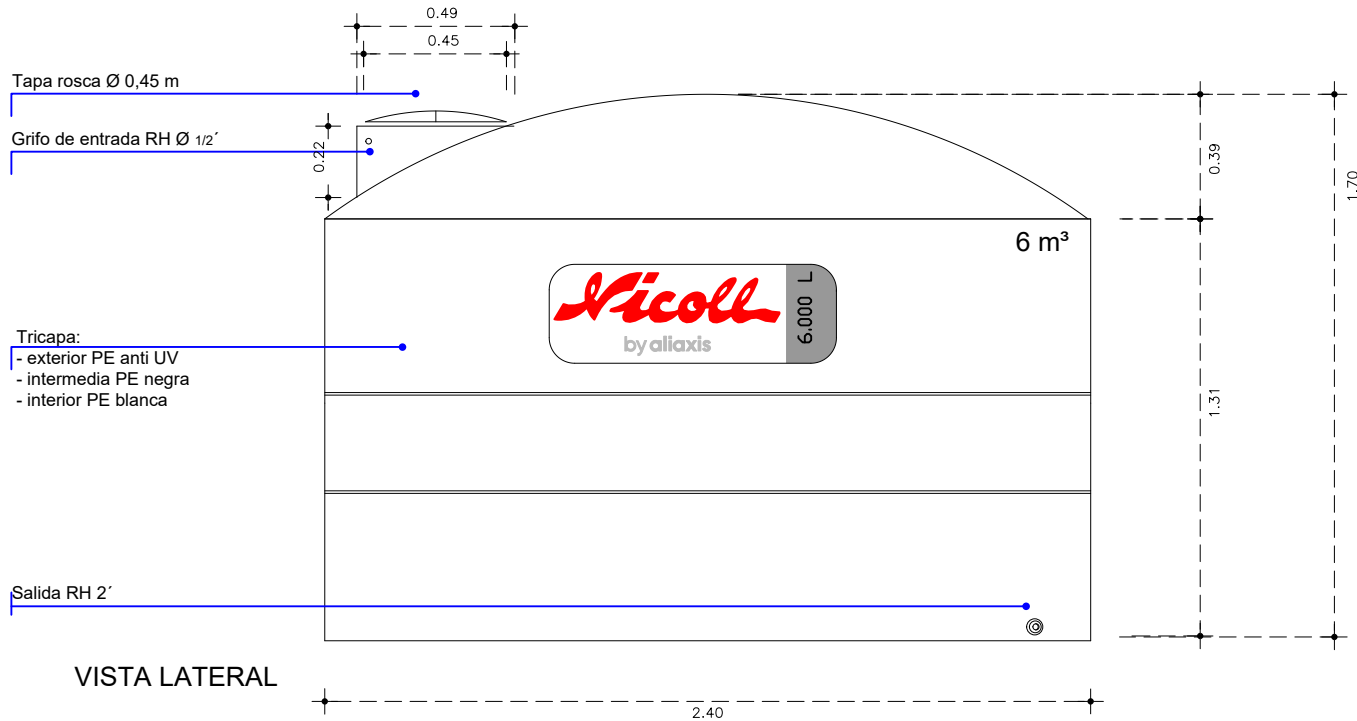

# TANQUE 6.000 L

Accesorios	
	Brida 2" Cód: 9064663
	Grifo flotador Cód: 5004174
	Tapa 2 hilos de rosca Cód: 9064664

Descripción	Código
Tanque grandes capacidades 6.000 L	2033285

Para obtener más información puede llamar a nuestro servicio de Atención al cliente y departamento técnico, así como consultar nuestro sitio web.

# TANQUE 8.000 L

**Nicoll**  
by aliaxis

VISTA LATERAL

VISTA SUPERIOR

VISTA INFERIOR

Accesorios	
	Brida 2'
	Cód: 9064663
	Grifo flotador
	Cód: 5004174
	Tapa 2 hilos de rosca
	Cód: 9064664

Descripción	Código
Tanque grandes capacidades 8.000 L	2033286

# TANQUE 10.000 L

VISTA LATERAL

VISTA SUPERIOR

VISTA INFERIOR

Accesorios	
	Brida 2' Cód: 9064663
	Grifo flotador Cód: 5004174
	Tapa 2 hilos de rosca Cód: 9064664

Descripción	Código
Tanque grandes capacidades 10.000 L	2033282
Tanque grandes capacidades 10.000L reforzado	2033276