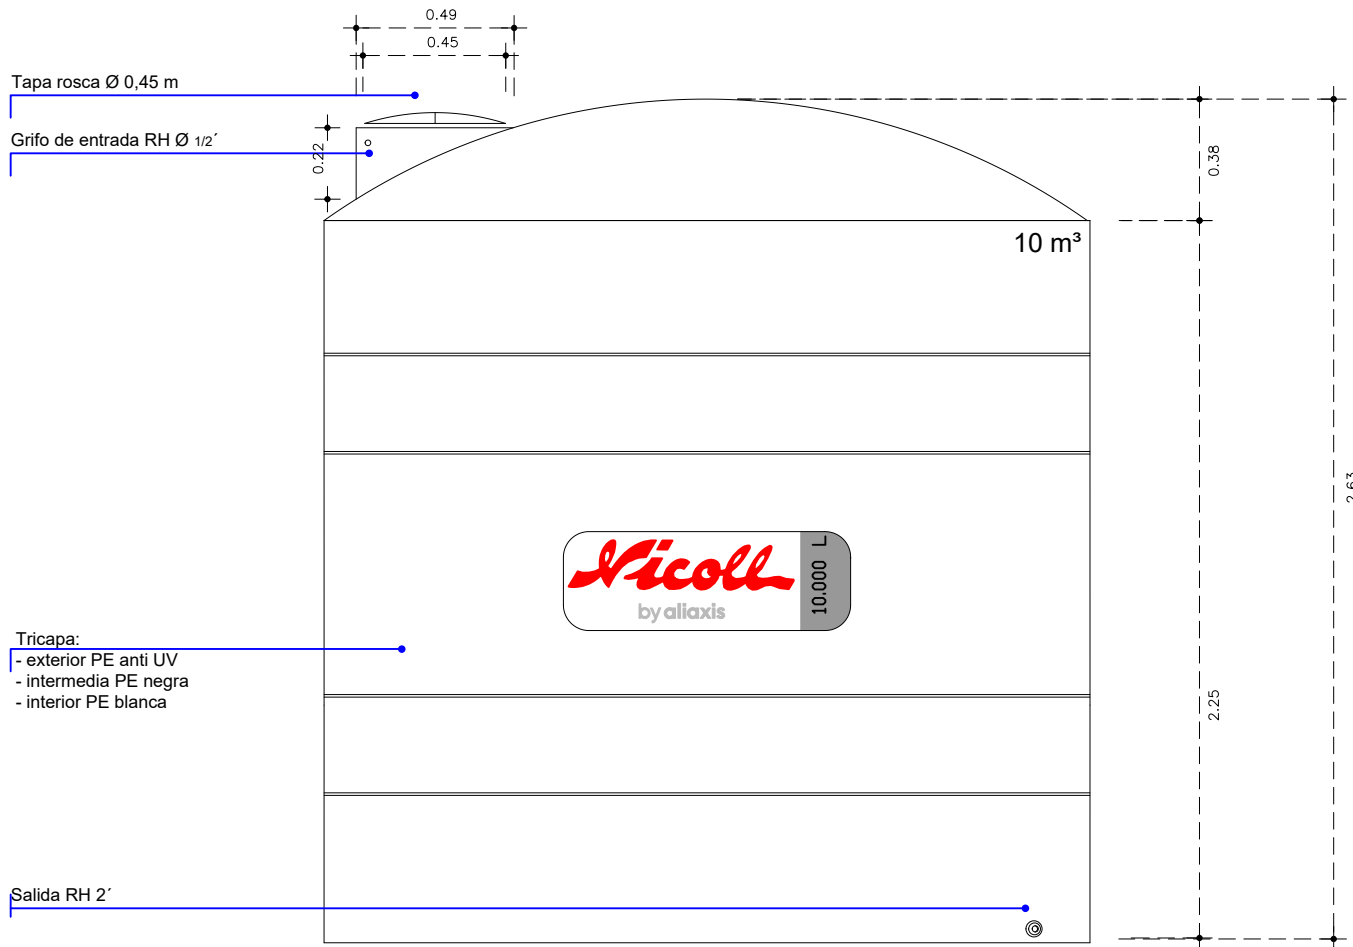

# TANQUE 6.000 L

Accesorios	
	Brida 2" Cód: 9064663
	Grifo flotador Cód: 5004174
	Tapa 2 hilos de rosca Cód: 9064664

Descripción	Código
Tanque grandes capacidades 6.000 L	2033285

Para obtener más información puede llamar a nuestro servicio de Atención al cliente y departamento técnico, así como consultar nuestro sitio web.

# TANQUE 8.000 L

**Nicoll**  
by aliaxis

VISTA LATERAL

VISTA SUPERIOR

VISTA INFERIOR

Accesorios	
	Brida 2'
	Cód: 9064663
	Grifo flotador
	Cód: 5004174
	Tapa 2 hilos de rosca
	Cód: 9064664

Descripción	Código
Tanque grandes capacidades 8.000 L	2033286

# TANQUE 10.000 L

VISTA LATERAL

VISTA SUPERIOR

VISTA INFERIOR

Accesorios	
	Brida 2' Cód: 9064663
	Grifo flotador Cód: 5004174
	Tapa 2 hilos de rosca Cód: 9064664

Descripción	Código
Tanque grandes capacidades 10.000 L	2033282
Tanque grandes capacidades 10.000L reforzado	2033276