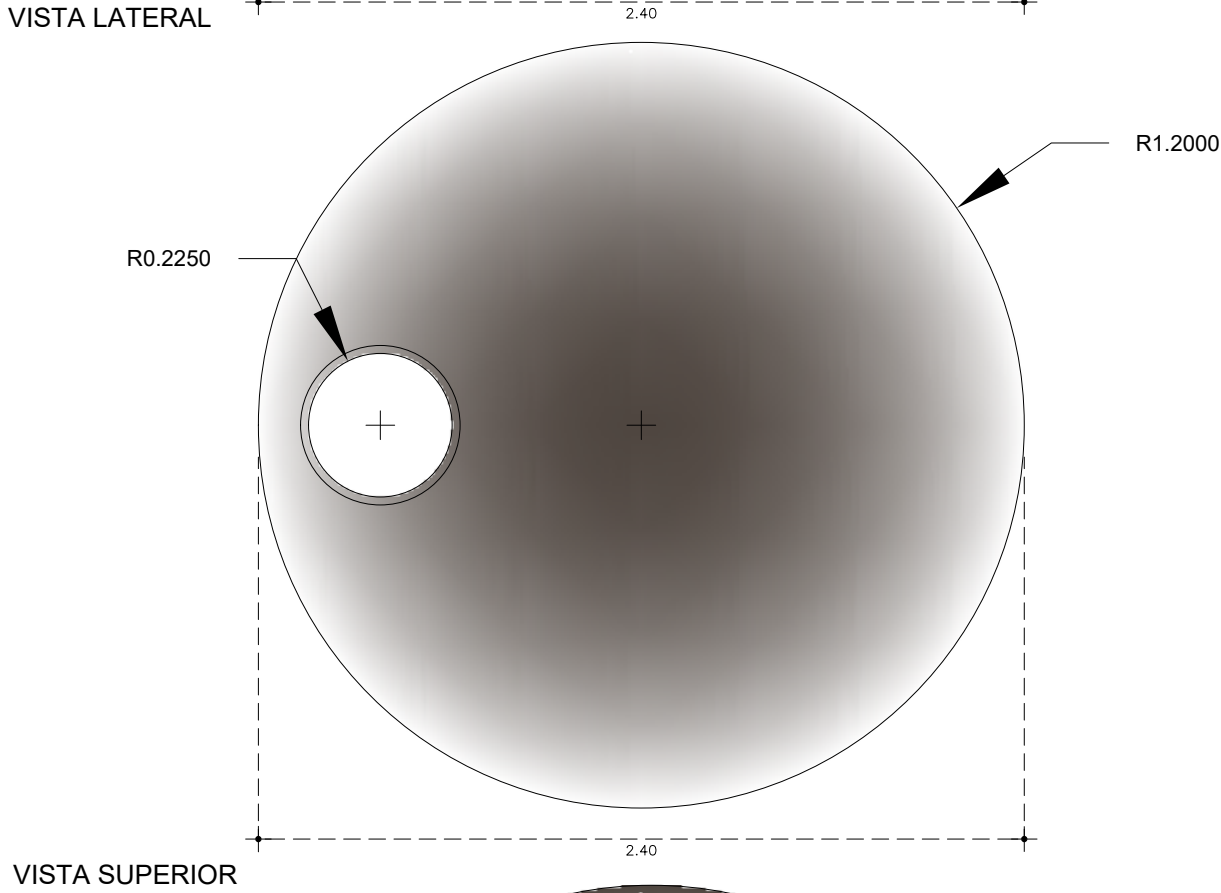

# TANQUE 6.000 L

Accesorios	
	Brida 2" Cód: 9064663
	Grifo flotador Cód: 5004174
	Tapa 2 hilos de rosca Cód: 9064664

Descripción	Código
Tanque grandes capacidades 6.000 L	2033285

Para obtener más información puede llamar a nuestro servicio de Atención al cliente y departamento técnico, así como consultar nuestro sitio web.

# TANQUE 12.000 L

Accesorios	
	Brida 2" Cód: 9064663
	Grifo flotador Cód: 5004174
	Tapa 2 hilos de rosca Cód: 9064664

Descripción	Código
Tanque grandes capacidades 12.000 L	2033283
Tanque grandes capacidades 12.000L reforzado	2033284