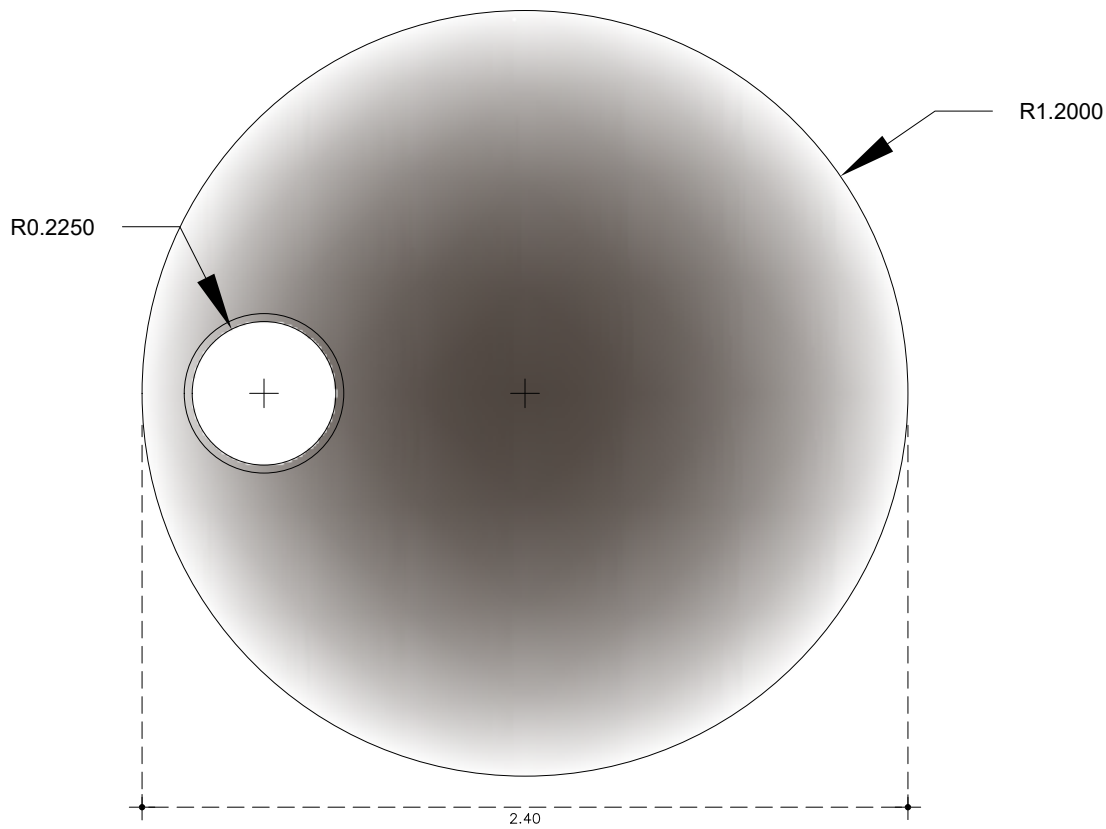

# TANQUE 6.000 L

Accesorios	
	Brida 2" Cód: 9064663
	Grifo flotador Cód: 5004174
	Tapa 2 hilos de rosca Cód: 9064664

Descripción	Código
Tanque grandes capacidades 6.000 L	2033285

Para obtener más información puede llamar a nuestro servicio de Atención al cliente y departamento técnico, así como consultar nuestro sitio web.

# TANQUE 8.000 L

**Nicoll**  
by aliaxis

VISTA LATERAL

VISTA SUPERIOR

VISTA INFERIOR

Accesorios	
	Brida 2'
	Cód: 9064663
	Grifo flotador
	Cód: 5004174
	Tapa 2 hilos de rosca
	Cód: 9064664

Descripción	Código
Tanque grandes capacidades 8.000 L	2033286

# TANQUE 10.000 L

VISTA LATERAL

VISTA SUPERIOR

VISTA INFERIOR

Accesorios	
	Brida 2' Cód: 9064663
	Grifo flotador Cód: 5004174
	Tapa 2 hilos de rosca Cód: 9064664

Descripción	Código
Tanque grandes capacidades 10.000 L	2033282
Tanque grandes capacidades 10.000L reforzado	2033276